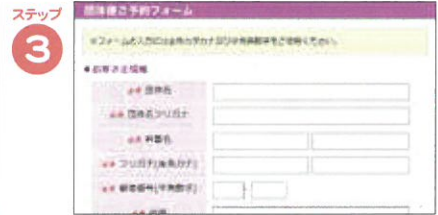

あとは案内に沿って進み必要事項を入力するだけです。
詳細はホームページをご覧ください。

コロナワールドホームページから簡単に予約できます。

WEB予約は
携帯電話からもOK!

右のQRコードを読み取って
アクセスしてください。

※現在WEB予約では「ボウリングプラン」「カラオケプラン」「ちびっこプラン」のみ受付しております。それ以外のプランは直接店舗までお問い合わせください。

予約の流れ

1 WEBで申し込み

予約申し込みフォームに必要事項をご入力頂き、入力内容をご確認の上、送信ボタンを押してください。

※ご利用予定日の2週間前までに、10名様以上でご予約ください。
※バスの無料送迎は25名様以上からご利用可能です。

2 登録完了メールと店舗からの連絡確認

予約内容送信後、ご入力頂いたアドレスに登録完了メールが届きます。その後店舗より48時間以内にお客様へ直接お電話またはメールにてご予約内容の確認をさせていただきます。

※店舗より確認連絡がない場合はお手数ですが店舗へ直接お電話にてお問い合わせ下さい。

3 ご予約完了!

お客様とお電話またはメールにて確認・お打ち合わせができた時点でご予約完了です。

無料送迎バスのエリア

中川区・港区・中村区・熱田区・南区・瑞穂区・昭和区・大治町・清須市・あま市・津島市・愛西市・弥富市・蟹江町・飛島村

有料道路代金はお客様のご負担となります。

地図のピンクの範囲は無料送迎致します!

※一部送迎できない地域もございます。
※台数に限りがございますので、先着順とさせていただきます。