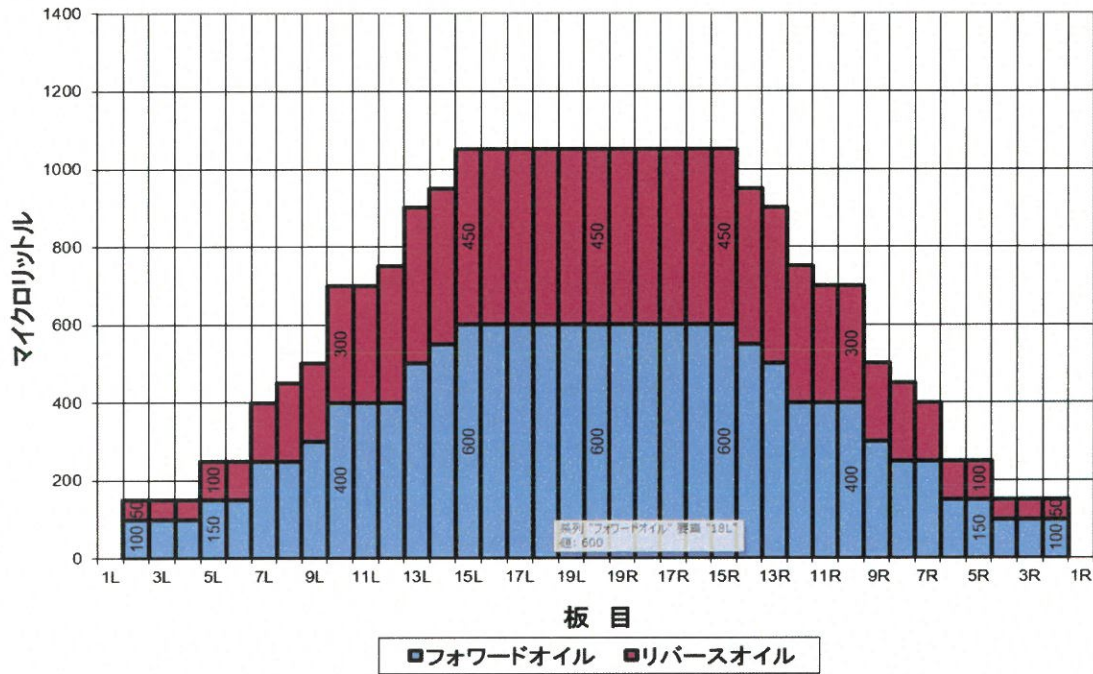

コンポジット(総量)

平均値(μl)	左2~5枚	左6~10枚	左11~15枚	左16~20枚	右20~16枚	右15~11枚	右10~6枚	右5~2枚
	175	460	870	1050	1050	870	460	175
比率	20枚:左2枚	20枚:左5枚	20枚:左10枚	20枚:左15枚	20枚:右15枚	20枚:右10枚	20枚:右5枚	20枚:右2枚
	7.00	4.20	1.50	1.00	1.00	1.50	4.20	7.00

オーバーヘッドビュー

2024年3月1日(金)~(44フィート)

※オイルは予告なく変更する場合がございます。