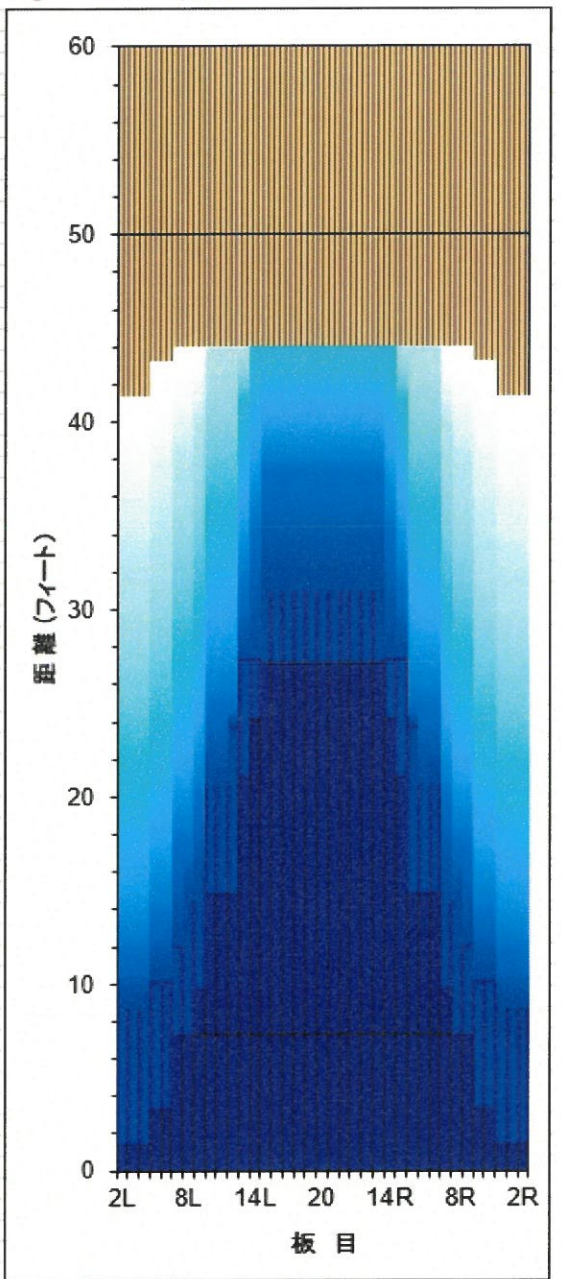

コンポジット(総量)

平均値(μl)	左2~5枚	左6~10枚	左11~15枚	左16~20枚	右20~16枚	右15~11枚	右10~6枚	右5~2枚
	175	460	870	1050	1050	870	460	175
比率	20枚:左2枚	20枚:左5枚	20枚:左10枚	20枚:左15枚	20枚:右15枚	20枚:右10枚	20枚:右5枚	20枚:右2枚
	7.00	4.20	1.50	1.00	1.00	1.50	4.20	7.00

オーバーヘッドビュー

2024年3月1日(金)~(44フィート)

※オイルは予告なく変更する場合がございます。