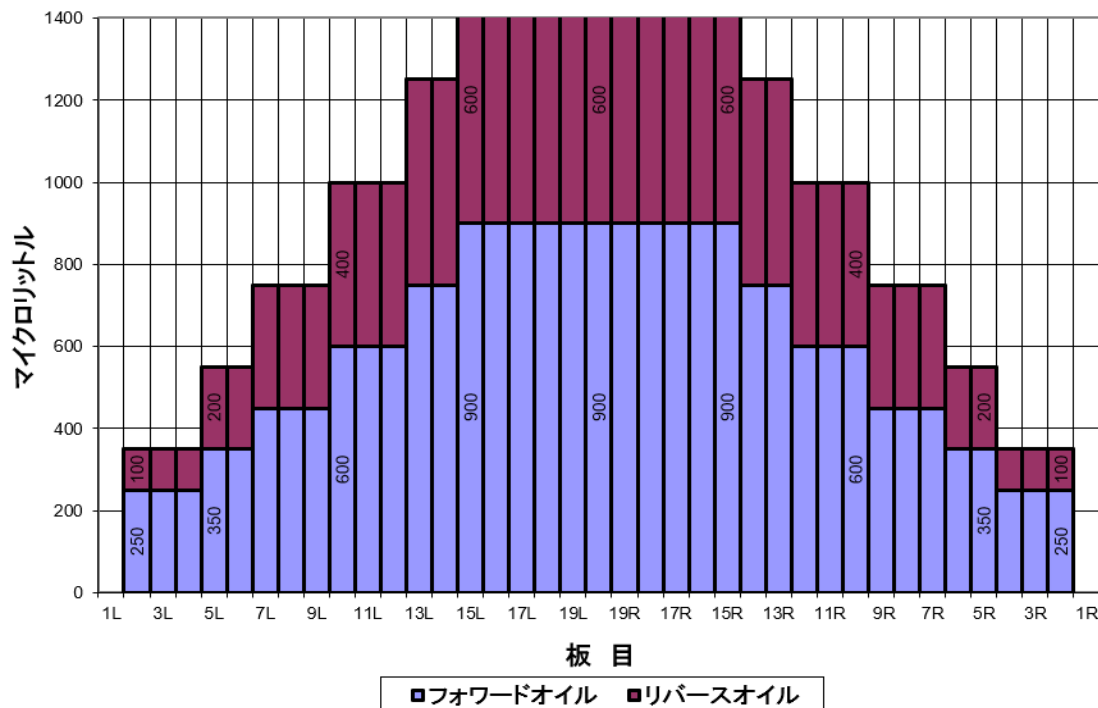

コンジット(総量)

平均値 (μl)	左2~5枚	左6~10枚	左11~15枚	左16~20枚	右20~16枚	右15~11枚	右10~6枚	右5~2枚
	400	760	1200	1500	1500	1200	760	400
比率	20枚:左2枚	20枚:左5枚	20枚:左10枚	20枚:左15枚	20枚:右15枚	20枚:右10枚	20枚:右5枚	20枚:右2枚
	4.29	2.73	1.50	1.00	1.00	1.50	2.73	4.29

プロチャレンジ専用コンデション (44フィート)

※オイルは予告なく変更する場合がございます。

オーバーヘッドビュー