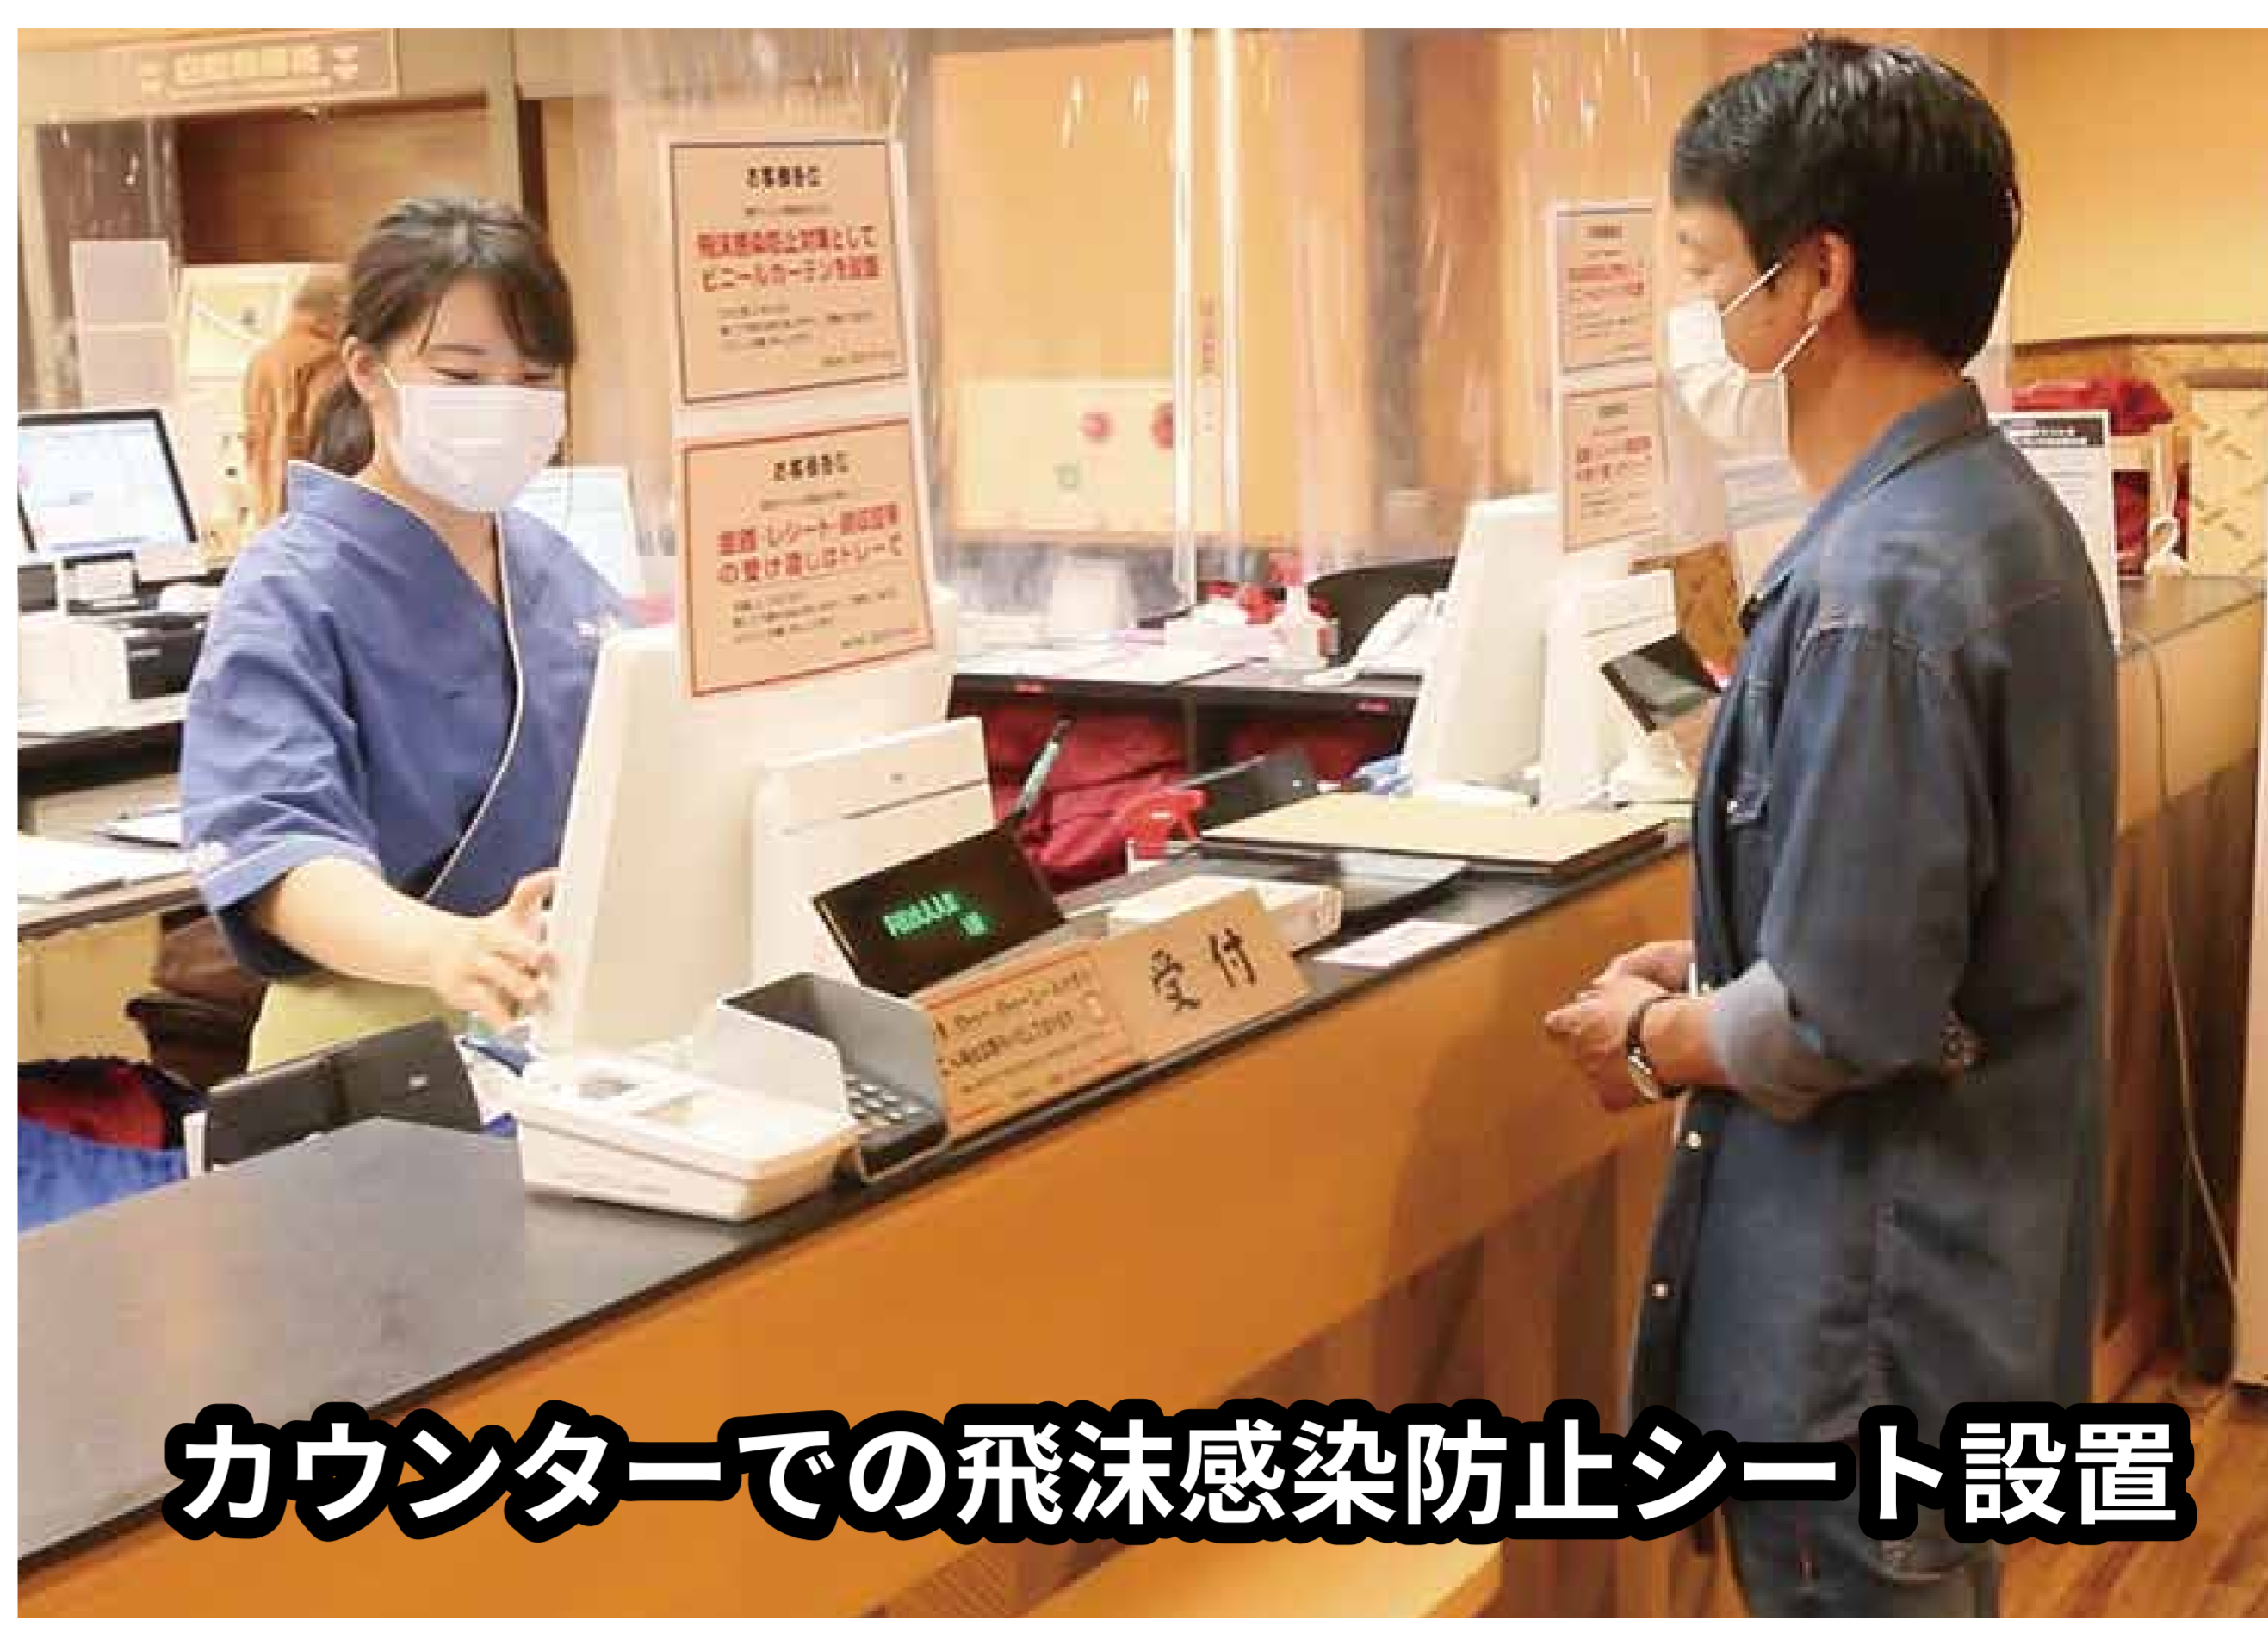

# コロナの湯 感染拡大防止対策

コロナワールドではご来店いただいたお客様への新型コロナウイルス感染を防止するとともに、安心してご利用いただけますよう下記の取り組みを実施しております。

## 1. 店内における実施事項

## 2. 飲食コーナーにおける実施事項